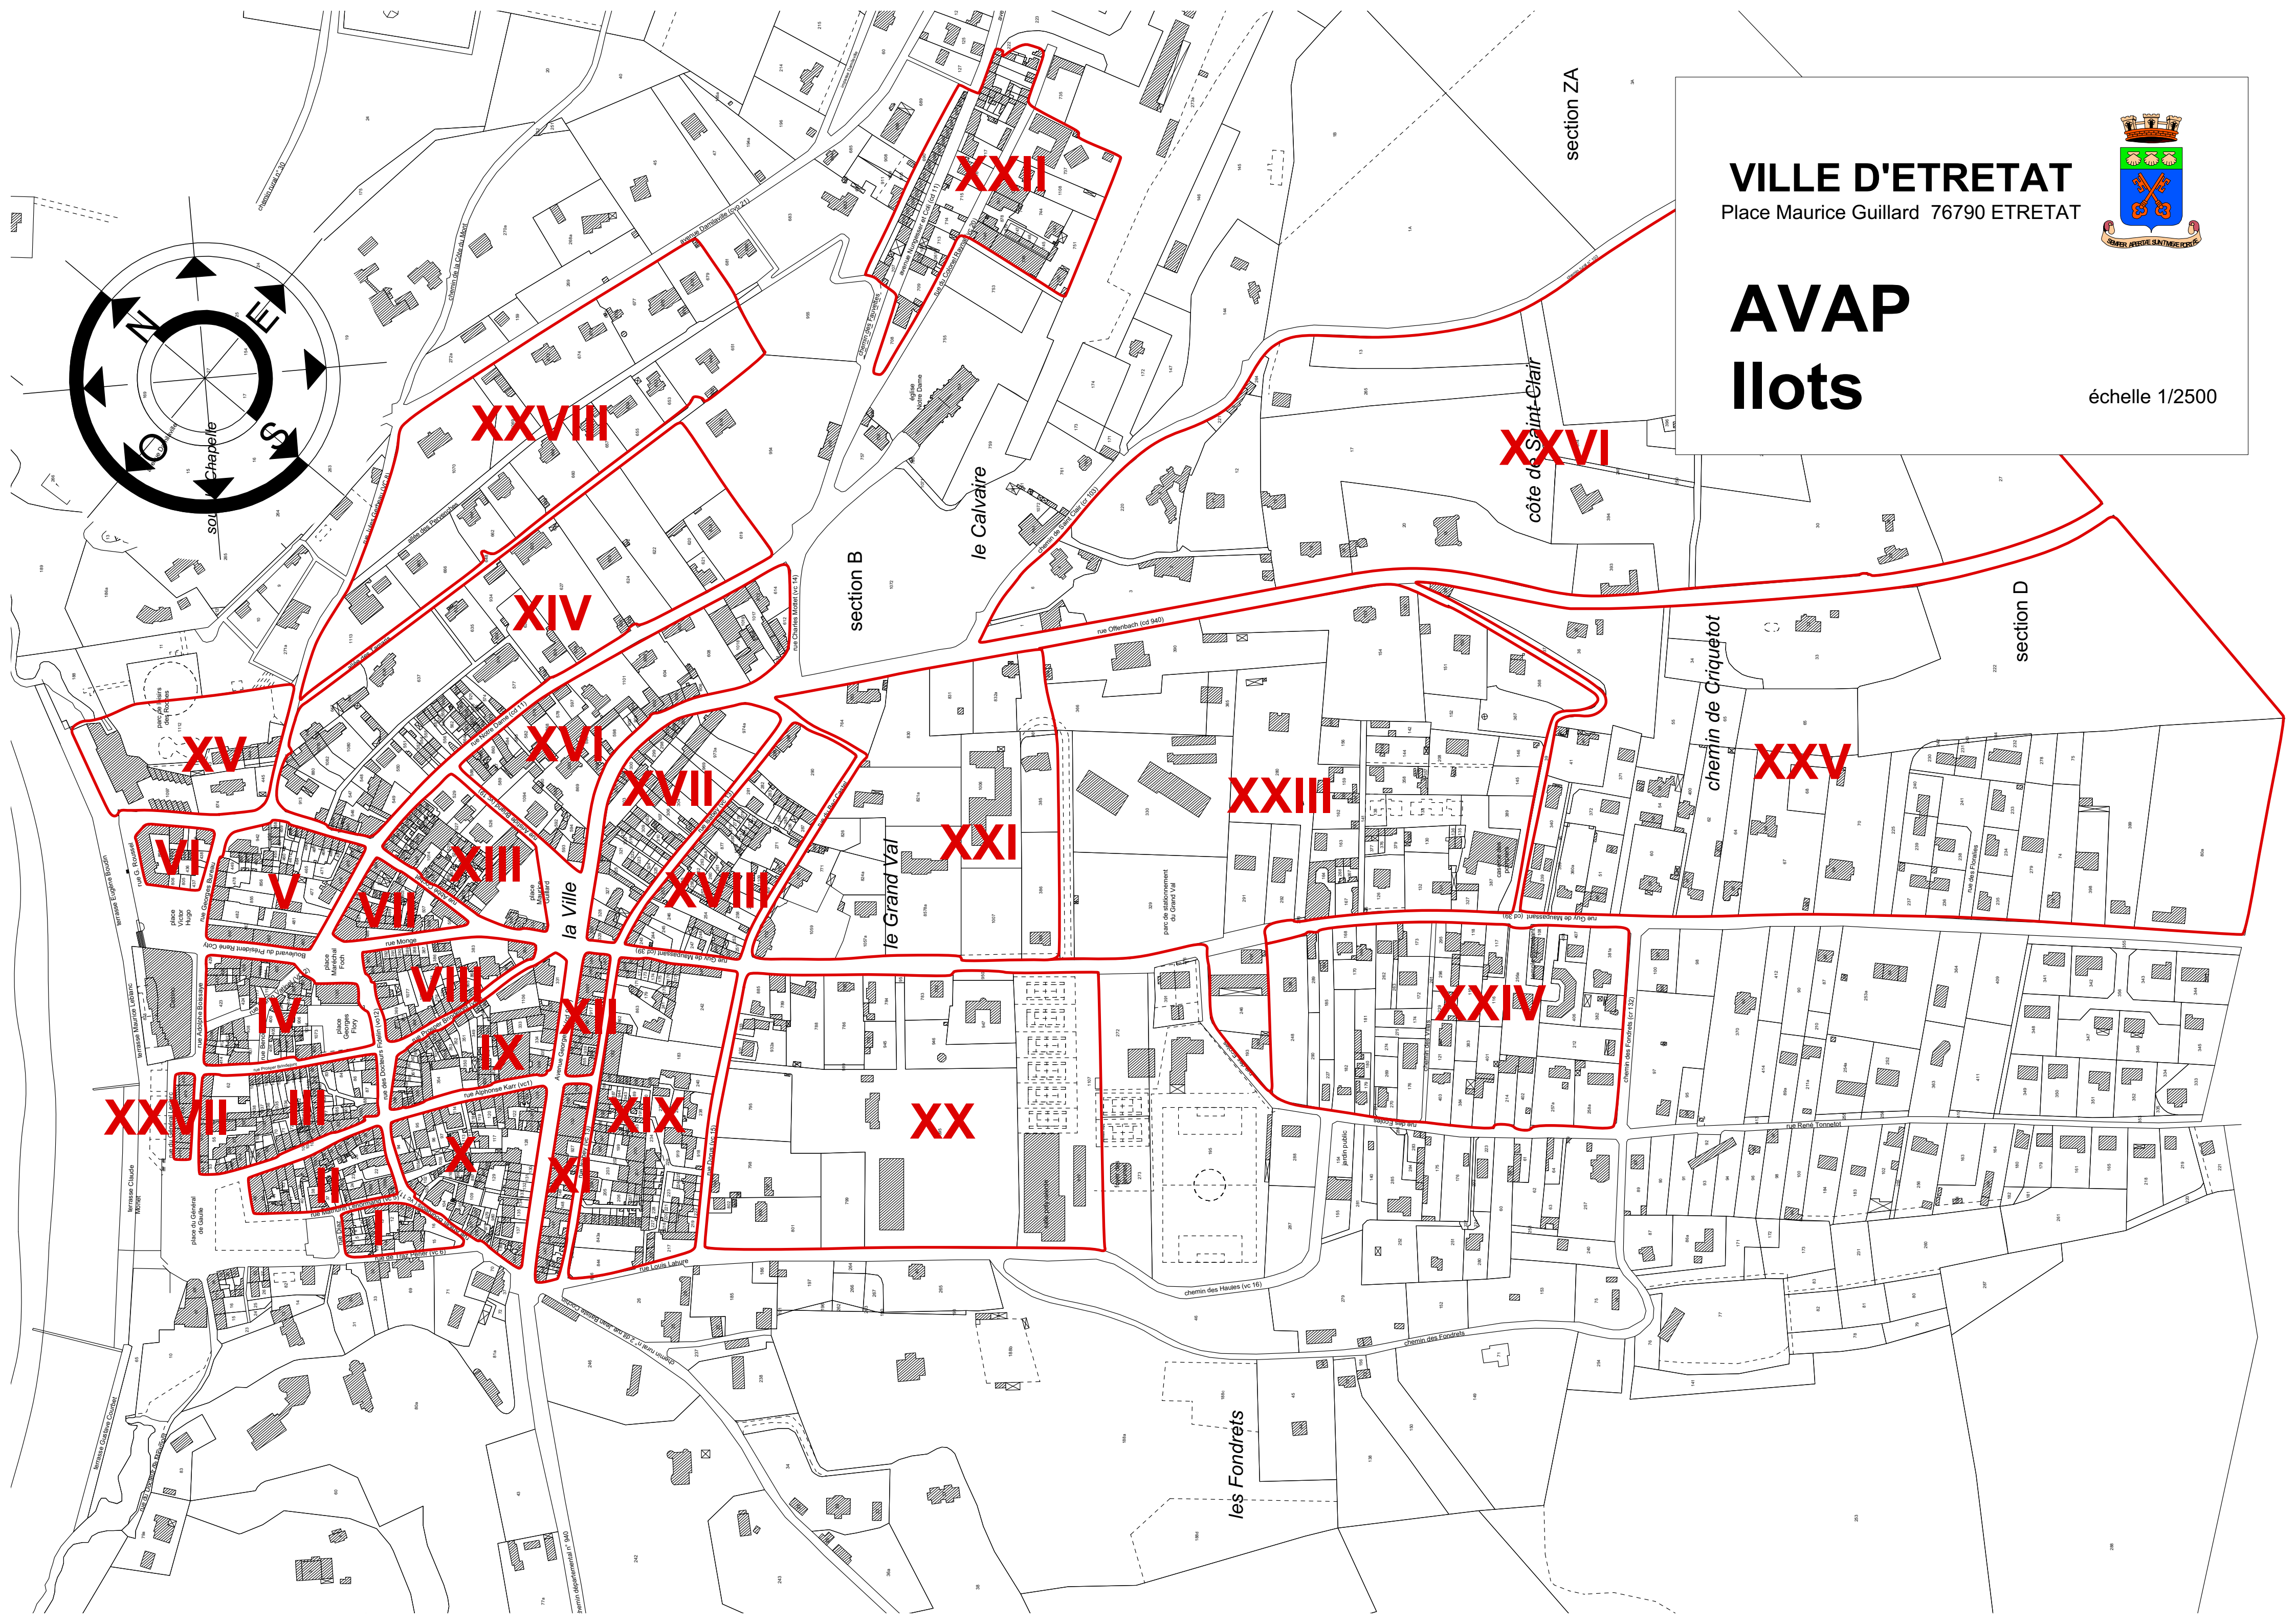

VILLE D'ETRETAT
Place Maurice Guillard 76790 ETRETAT

AVAP Ilots

échelle 1/2500

XXII

XXVIII

XXVI

XIV

XV